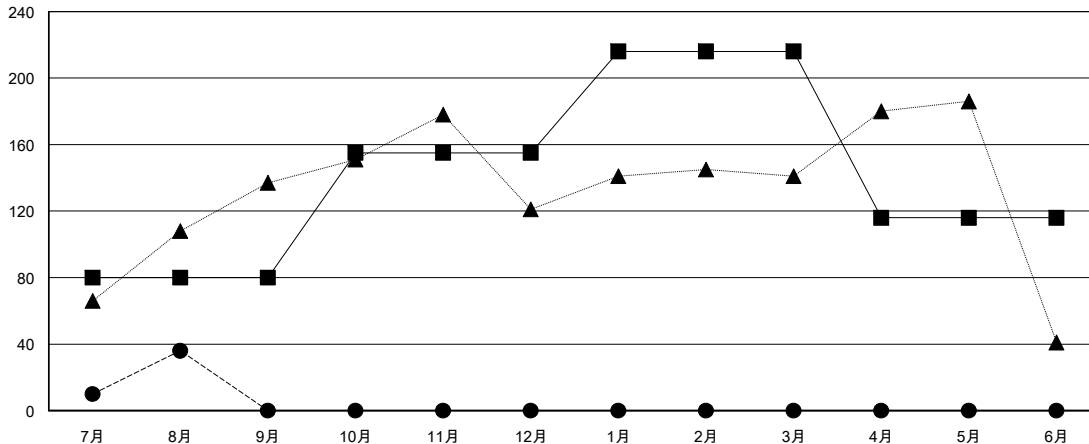

MONTHLY MEMBERSHIP PROGRESS REPORT

District 336 A

Results as of: 08/31/2017

GMT: MASAYOSHI MARUYAMA, YASUHISA NAKAMURA

地域 JAPAN

GMT会則地域

クラブ			
結果 : 2017-2018			
四半期	新クラブ目標	新クラブ	解散クラブ
7月/8月/9月	0	0	0
10月/11月/12月	1	0	0
1月/2月/3月	0	0	0
4月/5月/6月	0	0	0

名			
結果 : 2017-2018			
四半期	会員純増目標	会員増強実績	退会者(転籍を含む) 実際
7月/8月/9月	80	104	68
10月/11月/12月	75	0	0
1月/2月/3月	61	0	0
4月/5月/6月	-100	0	0

新クラブ目標及び実績累計

会員目標及び実績累計

解散クラブ: 0	61 CLUBS OF 145 一名以上の新会員を登録	男女別
退会者	会員累計データを見るには、ここをクリック ク	男性 4,696 (75.61%)
物故会員 2		女性 1,515 (24.39%)
クラブ解散 0		女性%年度目標: 30%
その他 66		世帯主/家族会員合計 2,018
合計 68		国際会費半額の家族会員 1,119